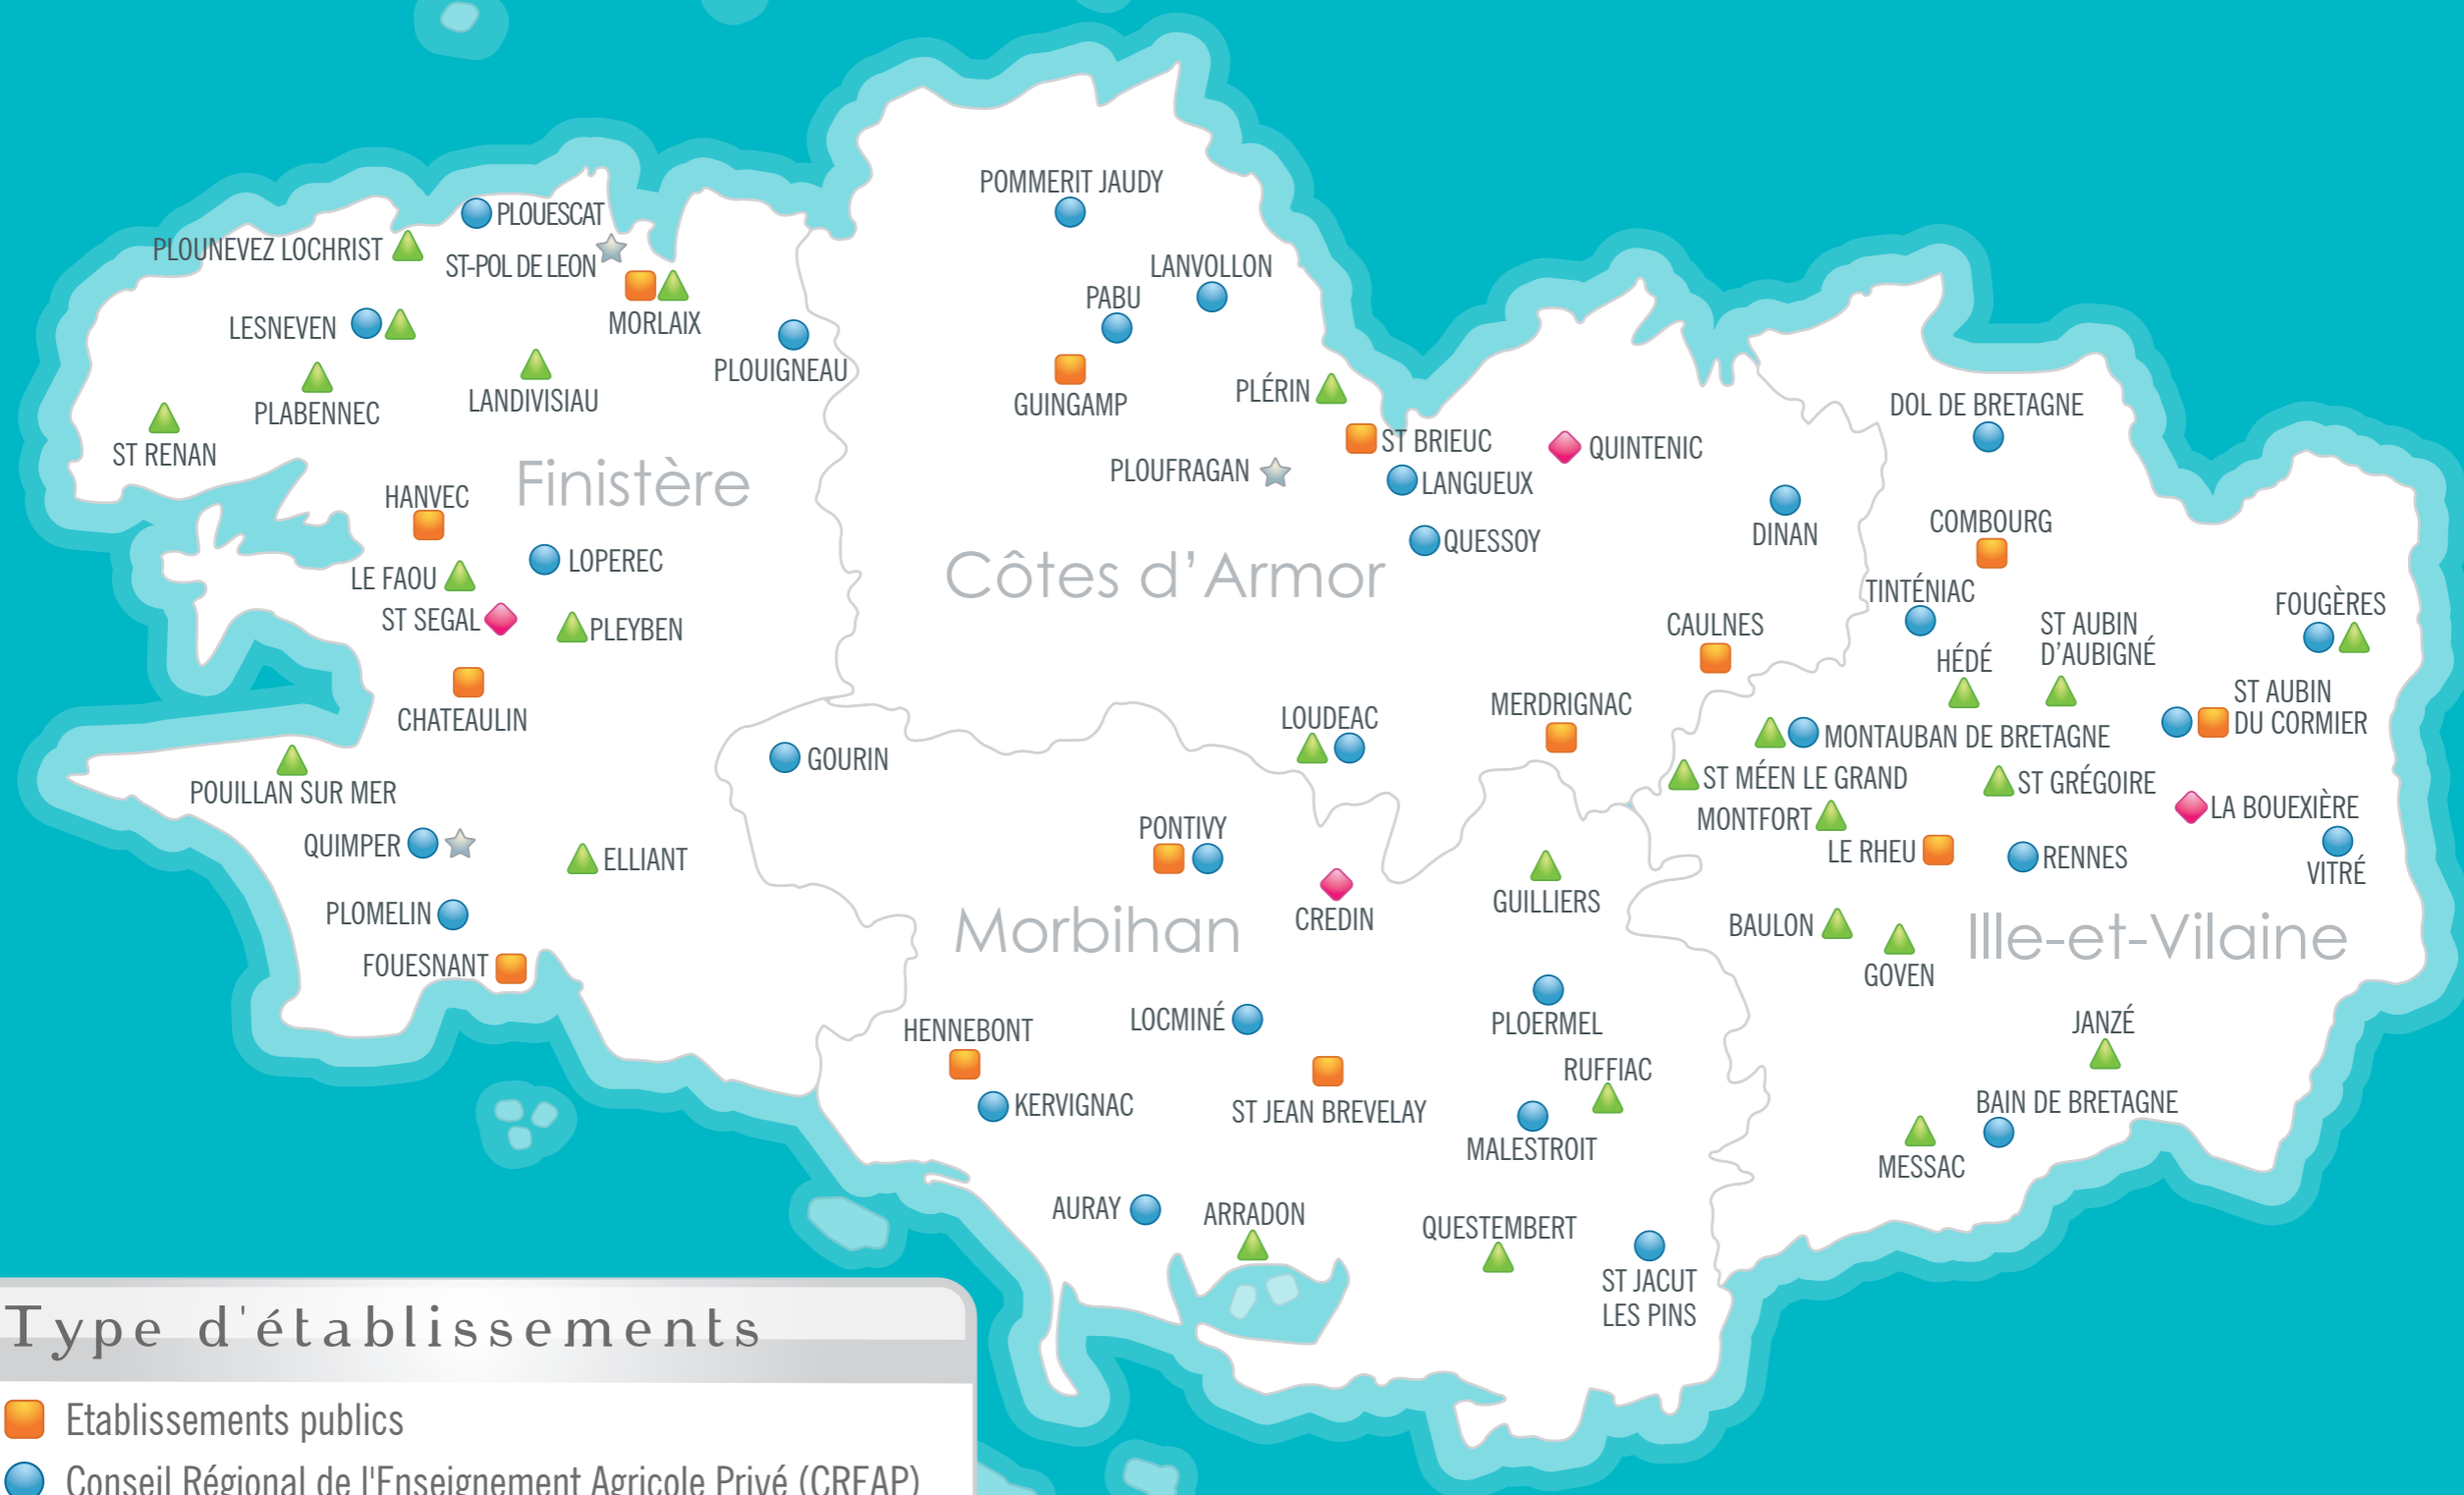

Carte des Etablissements

Type d'établissements

-  Etablissements publics
-  Conseil Régional de l'Enseignement Agricole Privé (CREAP)
-  Union Nationale Rurale d'Education et de Promotion (UNREP)
-  Maison Familiale Rurale d'Education et d'Orientation (MFREO)
-  Autres établissements